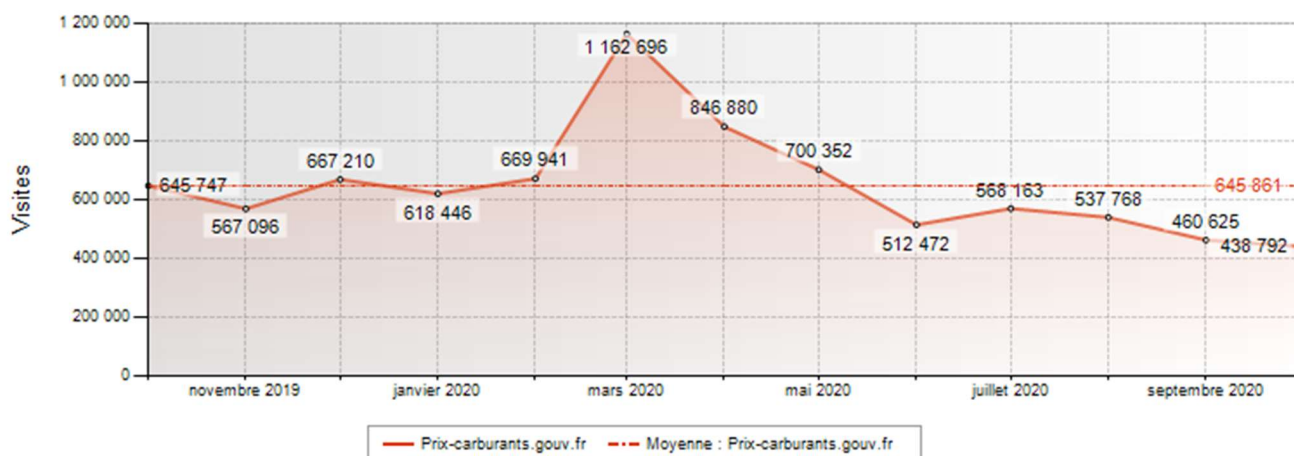

Consultations du site sur les 13 derniers mois

Mois	Visites	Pages vues	Pages vues / visite
<i>Sur 13 mois</i>	8 396 188	26 371 392	3,1
octobre (2019)	645 747	2 102 325	3,3
novembre (2019)	567 096	1 831 538	3,2
décembre (2019)	667 210	2 190 333	3,3
janvier (2020)	618 446	1 991 531	3,2
février (2020)	669 941	2 161 199	3,2
mars (2020)	1 162 696	3 547 899	3,1
avril (2020)	846 880	2 508 945	3
mai (2020)	700 352	2 143 662	3,1
juin (2020)	512 472	1 591 746	3,1
juillet (2020)	568 163	1 795 674	3,2
août (2020)	537 768	1 691 031	3,1
septembre (2020)	460 625	1 436 757	3,1
octobre (2020)	438 792	1 378 752	3,1